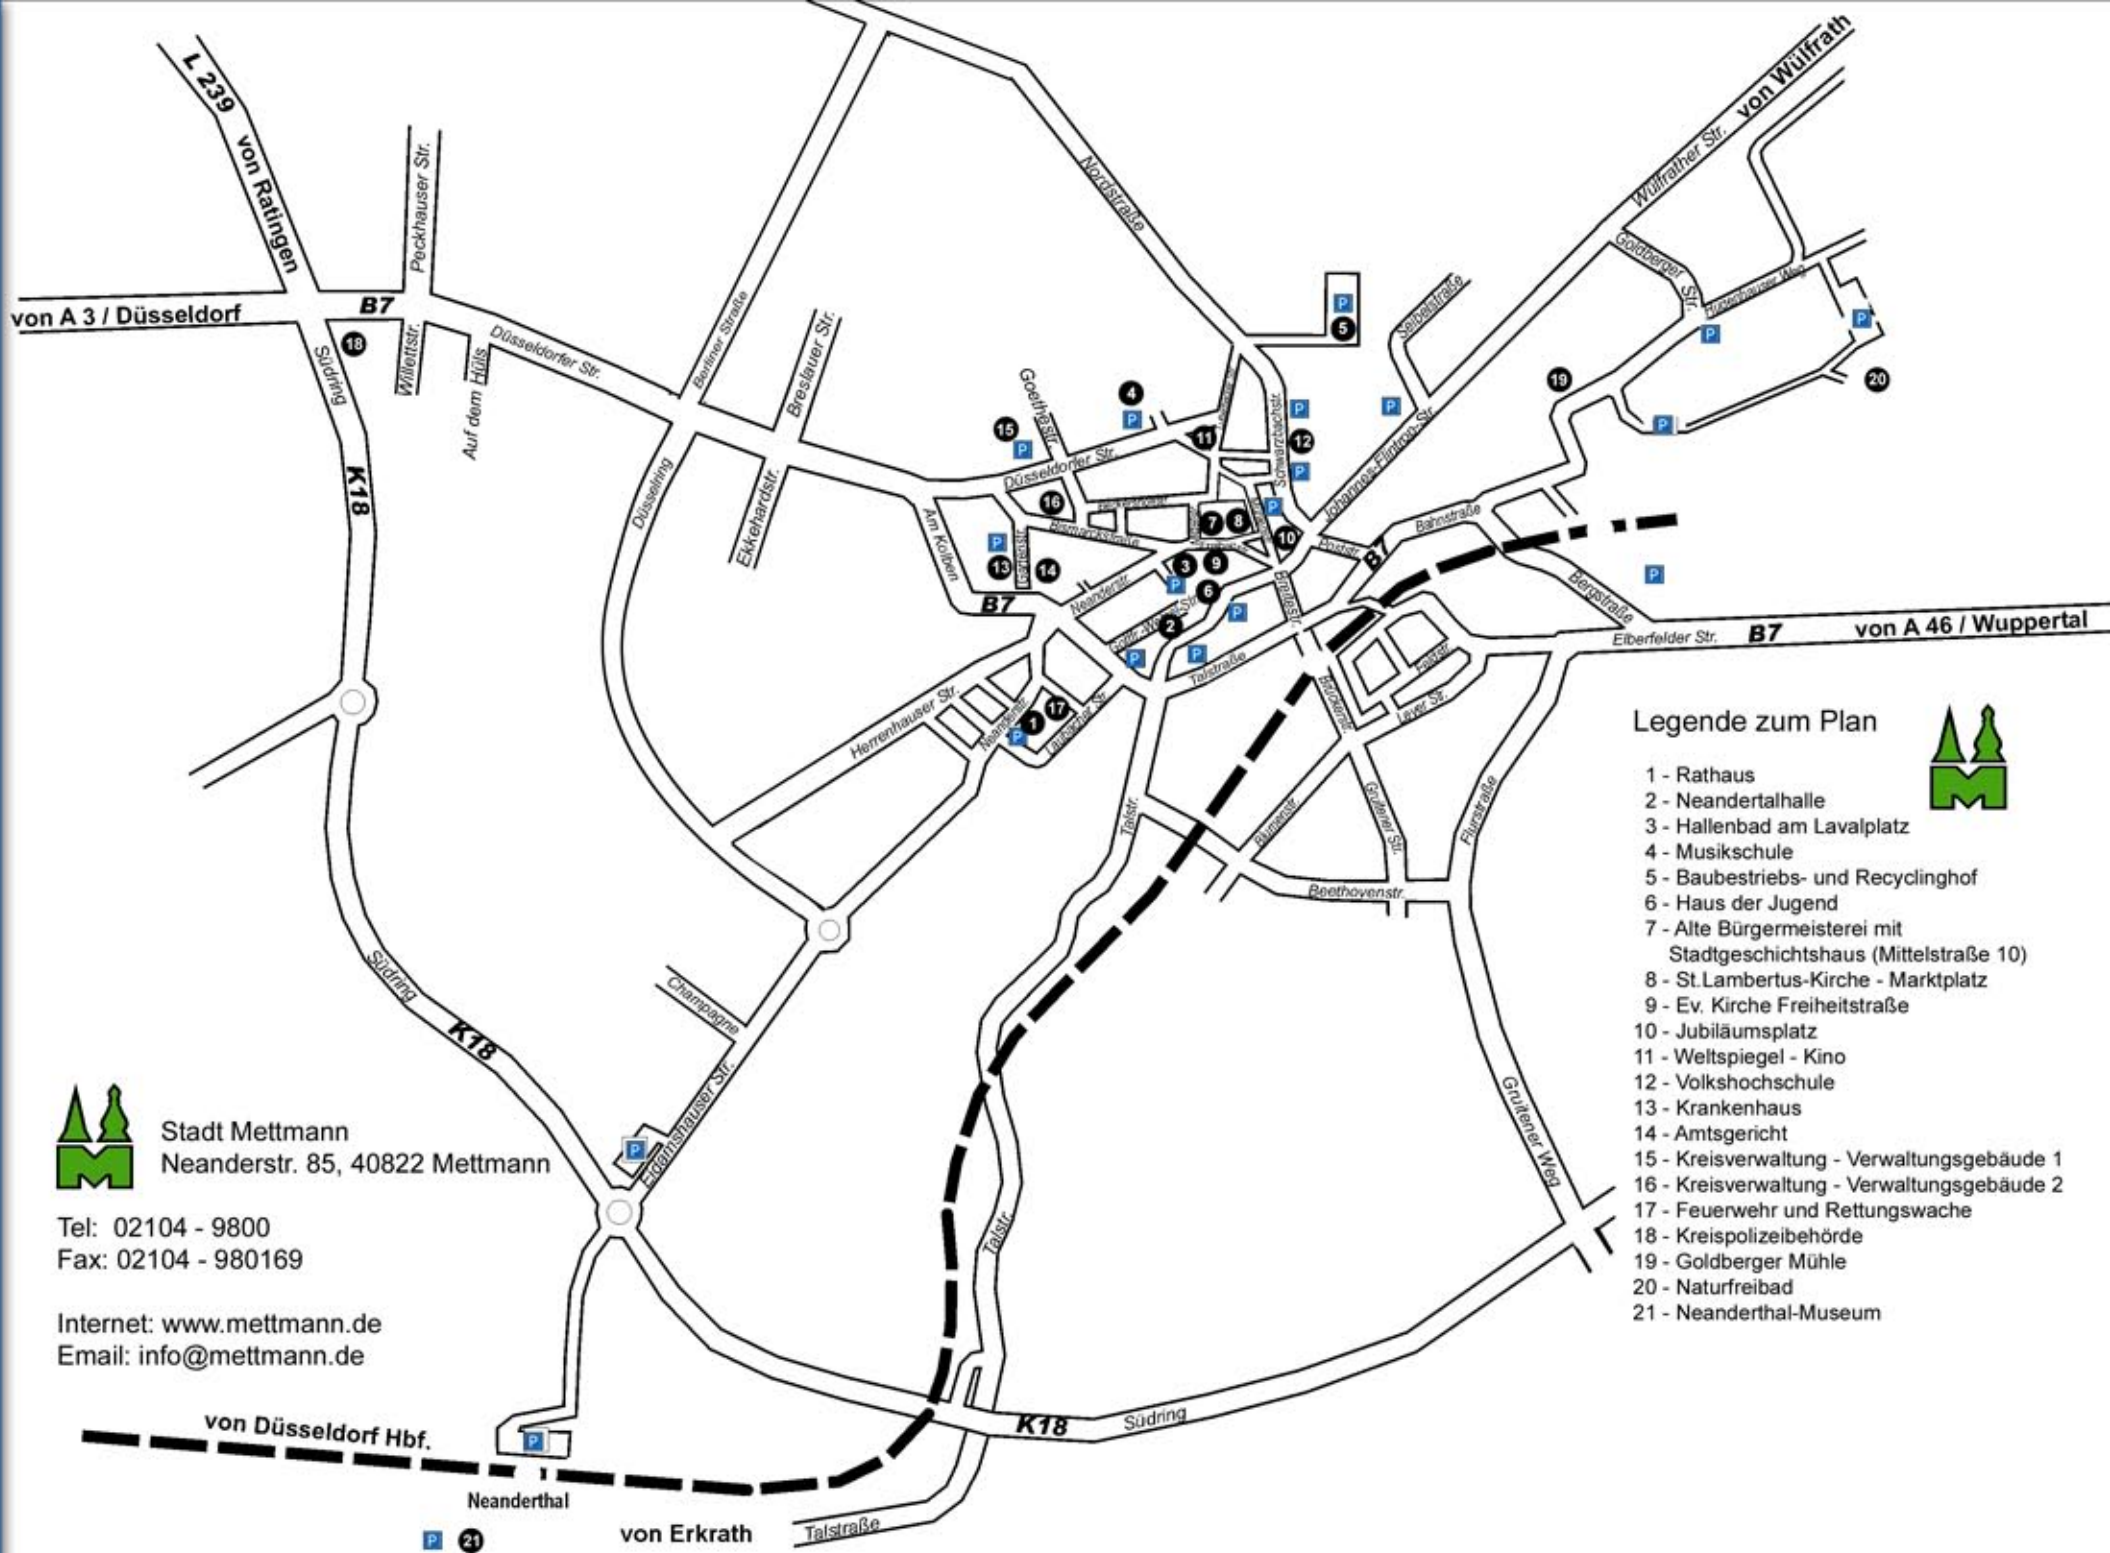

Willkommen in Mettmann

Stadt Mettmann
Neanderstr. 85, 40822 Mettmann

Tel: 02104 - 9800
Fax: 02104 - 980169

Internet: www.mettmann.de
Email: info@mettmann.de

Legende zum Plan

- 1 - Rathaus
- 2 - Neandertalhalle
- 3 - Hallenbad am Lavalplatz
- 4 - Musikschule
- 5 - Baubetriebs- und Recyclinghof
- 6 - Haus der Jugend
- 7 - Alte Bürgermeisterei mit Stadtgeschichtshaus (Mittelstraße 10)
- 8 - St. Lambertus-Kirche - Marktplatz
- 9 - Ev. Kirche Freiheitstraße
- 10 - Jubiläumsplatz
- 11 - Weltspiegel - Kino
- 12 - Volkshochschule
- 13 - Krankenhaus
- 14 - Amtsgericht
- 15 - Kreisverwaltung - Verwaltungsgebäude 1
- 16 - Kreisverwaltung - Verwaltungsgebäude 2
- 17 - Feuerwehr und Rettungswache
- 18 - Kreispolizeibehörde
- 19 - Goldberger Mühle
- 20 - Naturfreibad
- 21 - Neanderthal-Museum