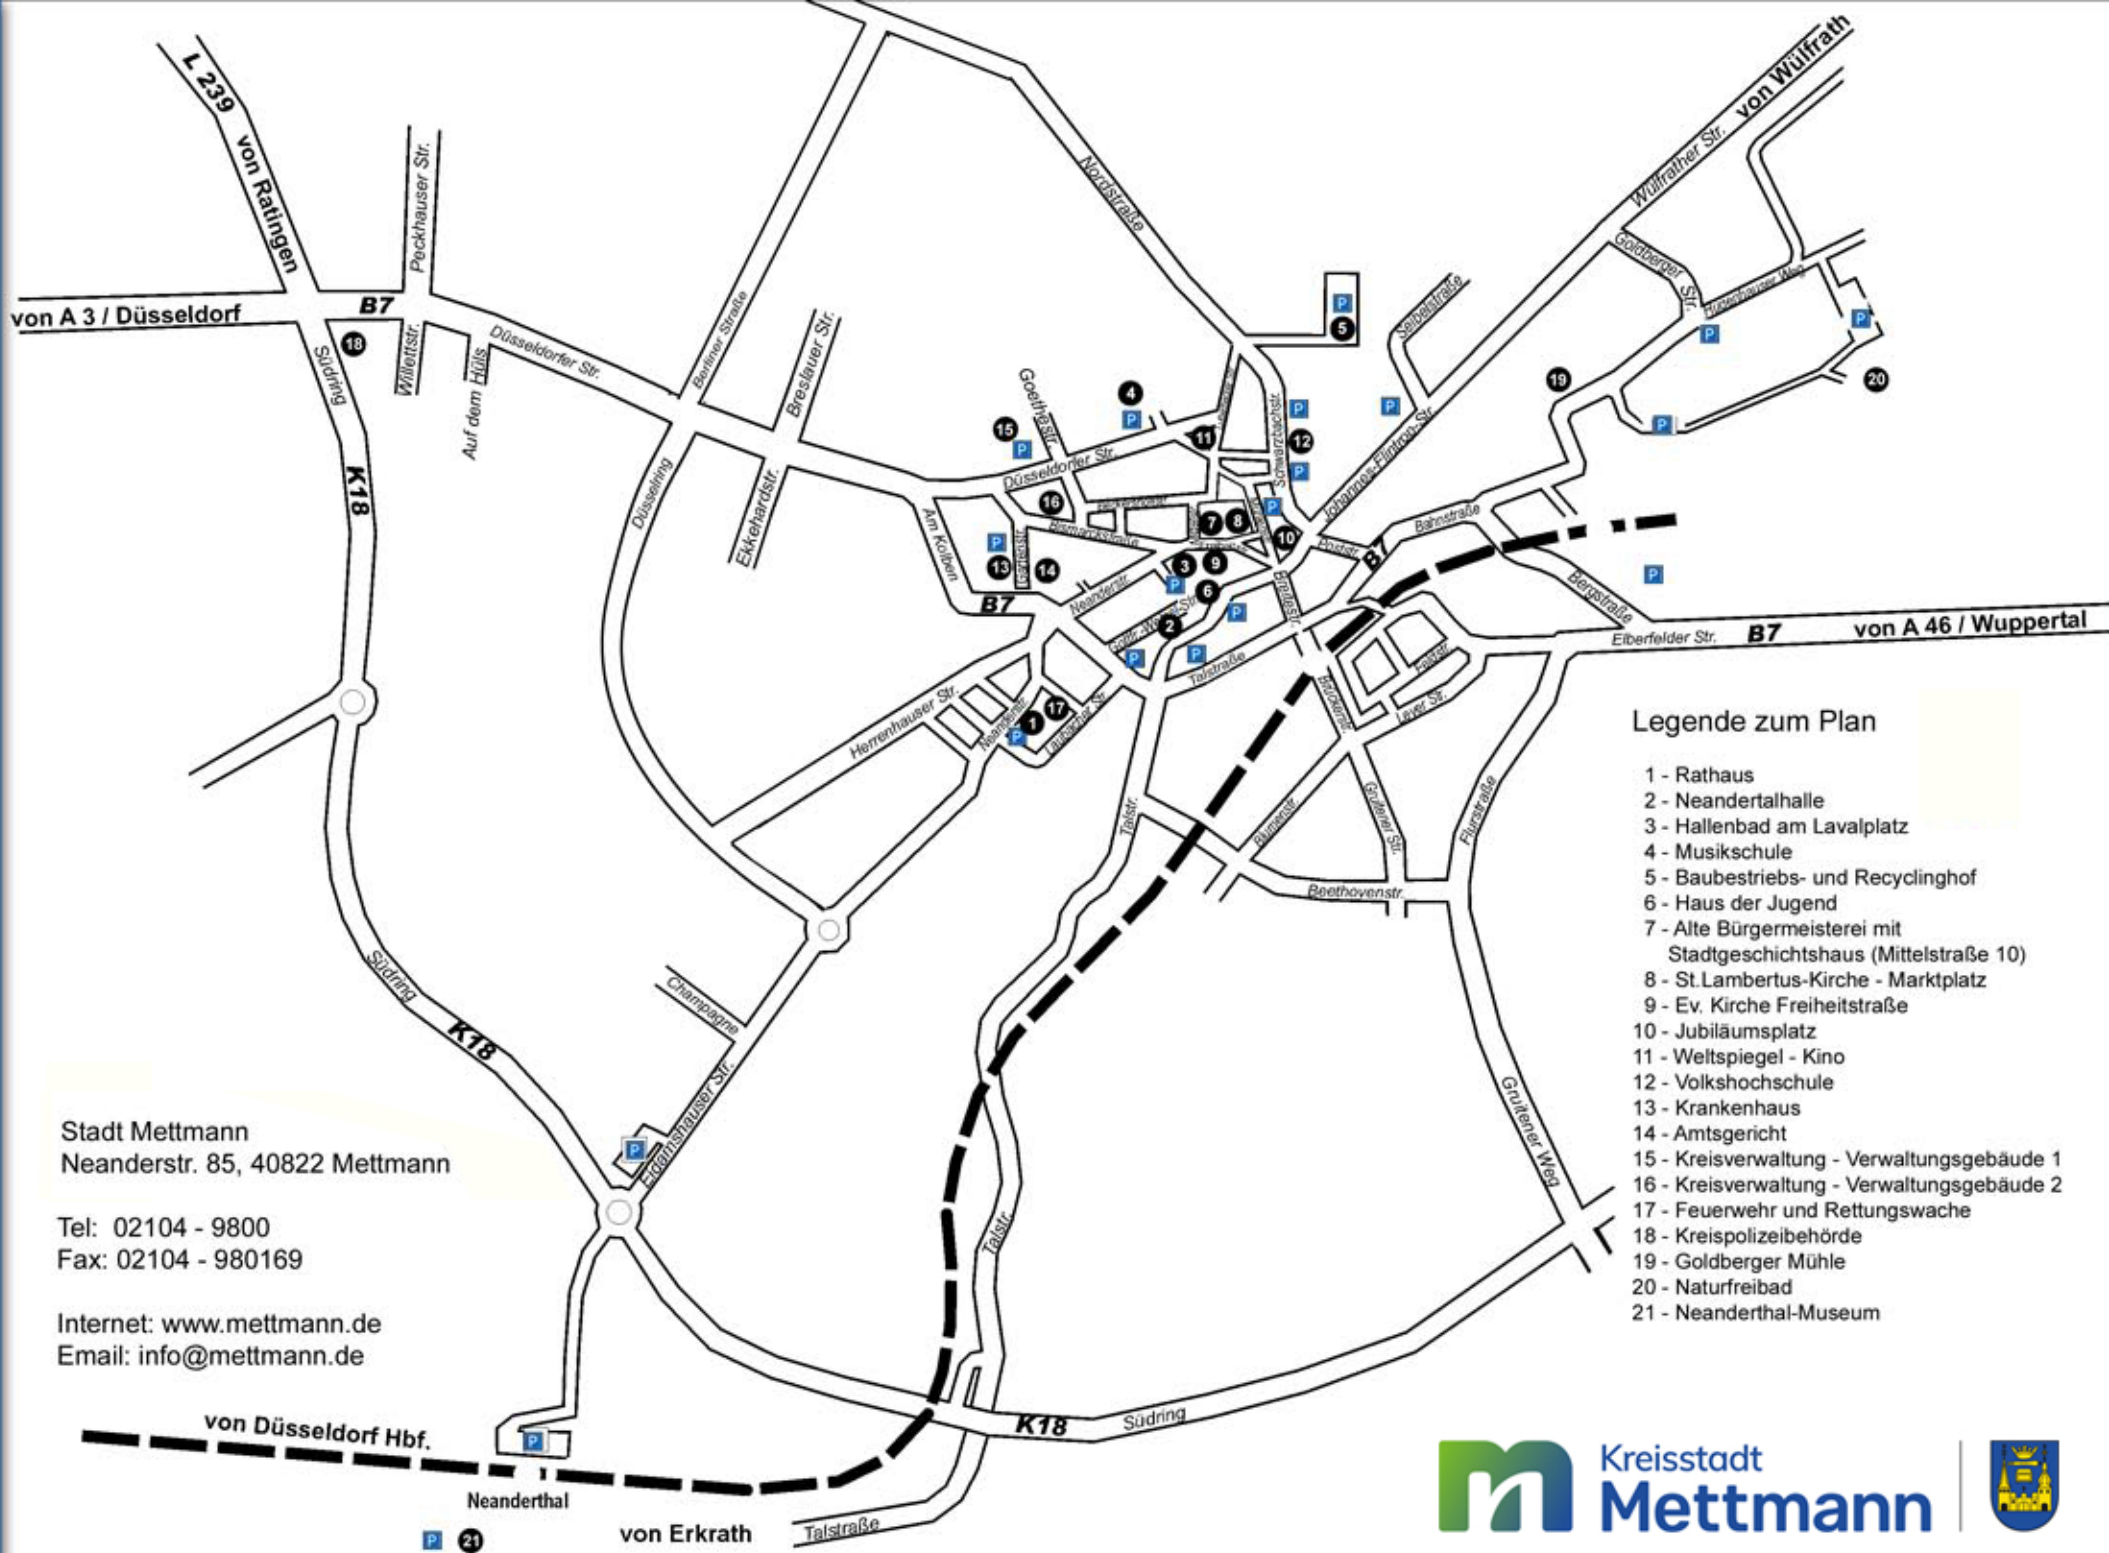

Willkommen in Mettmann

Stadt Mettmann
Neanderstr. 85, 40822 Mettmann

Tel: 02104 - 9800
Fax: 02104 - 980169

Internet: www.mettmann.de
Email: info@mettmann.de

Legende zum Plan

- 1 - Rathaus
- 2 - Neandertalhalle
- 3 - Hallenbad am Lavalplatz
- 4 - Musikschule
- 5 - Baubetriebs- und Recyclinghof
- 6 - Haus der Jugend
- 7 - Alte Bürgermeisterei mit Stadtgeschichtshaus (Mittelstraße 10)
- 8 - St. Lambertus-Kirche - Marktplatz
- 9 - Ev. Kirche Freiheitstraße
- 10 - Jubiläumsplatz
- 11 - Weltspiegel - Kino
- 12 - Volkshochschule
- 13 - Krankenhaus
- 14 - Amtsgericht
- 15 - Kreisverwaltung - Verwaltungsgebäude 1
- 16 - Kreisverwaltung - Verwaltungsgebäude 2
- 17 - Feuerwehr und Rettungswache
- 18 - Kreispolizeibehörde
- 19 - Goldberger Mühle
- 20 - Naturfreibad
- 21 - Neandertal-Museum