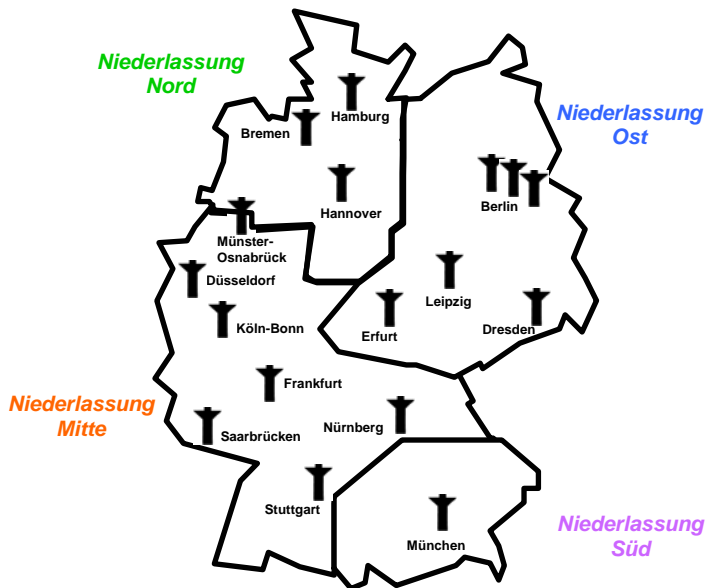

Freigaben für Ballonaufstiege in einem **Umkreis von 15 Kilometern** um einen **Regionalflughafen** (wie z. B. Augsburg) bzw. um einen **Militärflugplatz**, und **bei Aufstiegen von mehr als 500 Ballonen** erhalten Sie schriftlich oder telefonisch bei dem nachfolgend aufgeführten Ansprechpartner der jeweiligen DFS - Niederlassung:

Zuständigkeitsbereiche der DFS

Ihre Ansprechpartner

Niederlassung Nord (Bremen) :

Telefon: (04 21) 53 72 - 1 56
Telefax: (04 21) 53 72 - 1 59

Niederlassung Ost (Berlin) :

Telefon: (0 30) 69 51 - 24 18
Telefax: (0 30) 6 92 - 68 65

Niederlassung Mitte (Langen) :

Telefon: (0 61 03) 7 07 - 62 87
Telefax: (0 61 03) 7 07 - 62 05

Niederlassung Süd (München) :

Telefon: (0 89) 97 80 - 3 08
Telefax: (0 89) 97 80 - 3 96

Eine detailliertere Karte finden Sie auch im Internet unter www.dfs.de (im Bereich Aviation Services & Business unter Service: Luftrauminfo & Struktur)

Bei überregionalen Veranstaltungen (Aufstiege an verschiedenen Orten, die über den Zuständigkeitsbereich einer Niederlassung hinausgehen) wenden Sie sich bitte an die DFS Unternehmenszentrale (Telefon: 0 61 03 / 7 07 - 13 13 / - 13 39, Telefax: 0 61 03 / 7 07 - 13 99).

Mit einem Vorlauf von **8 Werktagen** benötigt die DFS (vorzugsweise per eMail an ballon@dfs.de) folgende Informationen:

- geplanter Zeitraum (Beginn bzw. Ende) und Datum des Aufstiegs
- Ort des Aufstiegs (mit Postleitzahl und genauer Anschrift, ggf. geographische Koordinaten)
- Anzahl der Ballone
- Ansprechpartner für Rückfragen (Telefon- und Telefaxnummer)

!!!! ACHTUNG !!!!

Die **Freigabe** gilt für Aufstiege von **weniger als 500 Ballonen**, die **außerhalb** der bereits beschriebenen Schutzbereiche um Flughäfen stattfinden, unter folgenden Auflagen generell als erteilt, wenn:

- die Ballone **nicht gebündelt** werden (so genannte Ballontrauben),
- zum Befüllen **kein brennbares Gas** benutzt wird,
- **keine harten Gegenstände** (Holz, Plastik, Metall, Wunderkerzen, Leuchtstäbe...) an den Ballonen befestigt werden.